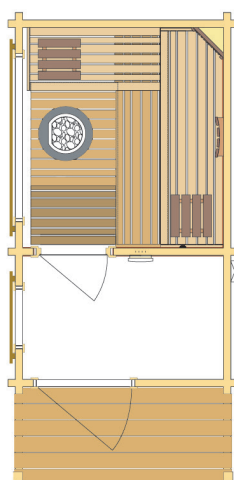

DRAUSSENSAUNA

Viliv DraussenSauna S

Außenmaße

Breite 2050 mm
Tiefe 3140 mm
Höhe 2530 mm
Terrasse 1910 x 900 mm

21.925,00 €

Viliv DraussenSauna M

Außenmaße

Breite 2050 mm
Tiefe 4390 mm
Höhe 2530 mm
Terrasse 1910 x 900 mm

28.989,00 €

Viliv DraussenSauna L

Außenmaße

Breite 4000 mm
Tiefe 2050 mm
Höhe 2530 mm
Terrasse 3860 x 2000 mm

29.975,00 €

Abladung, Kraneinweisung, Technikmontage,
elektrischer Anschluss, Inbetriebnahme und Übergabe