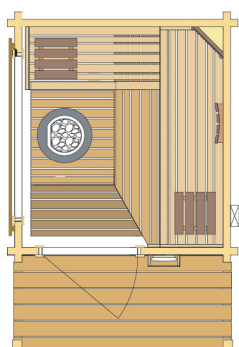

DRAUSSENSAUNA

Viliv DraussenSauna S

Außenmaße

Breite 2050 mm
Tiefe 3140 mm
Höhe 2530 mm
Terrasse 1910 x 900 mm

21.925,00 €

Viliv DraussenSauna M

Außenmaße

Breite 2050 mm
Tiefe 4390 mm
Höhe 2530 mm
Terrasse 1910 x 900 mm

28.989,00 €

Viliv DraussenSauna L

Außenmaße

Breite 4000 mm
Tiefe 2050 mm
Höhe 2530 mm
Terrasse 3860 x 2000 mm

29.975,00 €

Abladung, Kraneinweisung, Technikmontage,
elektrischer Anschluss, Inbetriebnahme und Übergabe