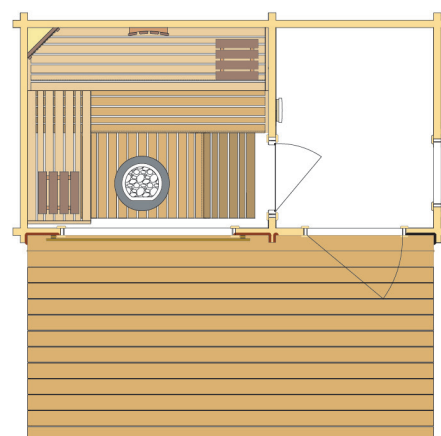

DRAUSSENSAUNA

Viliv DraussenSauna S

Außenmaße

Breite 2050 mm
Tiefe 3140 mm
Höhe 2530 mm
Terrasse 1910 x 900 mm

21.925,00 €

Viliv DraussenSauna M

Außenmaße

Breite 2050 mm
Tiefe 4390 mm
Höhe 2530 mm
Terrasse 1910 x 900 mm

28.989,00 €

Viliv DraussenSauna L

Außenmaße

Breite 4000 mm
Tiefe 2050 mm
Höhe 2530 mm
Terrasse 3860 x 2000 mm

29.975,00 €

Abladung, Kraneinweisung, Technikmontage,
elektrischer Anschluss, Inbetriebnahme und Übergabe