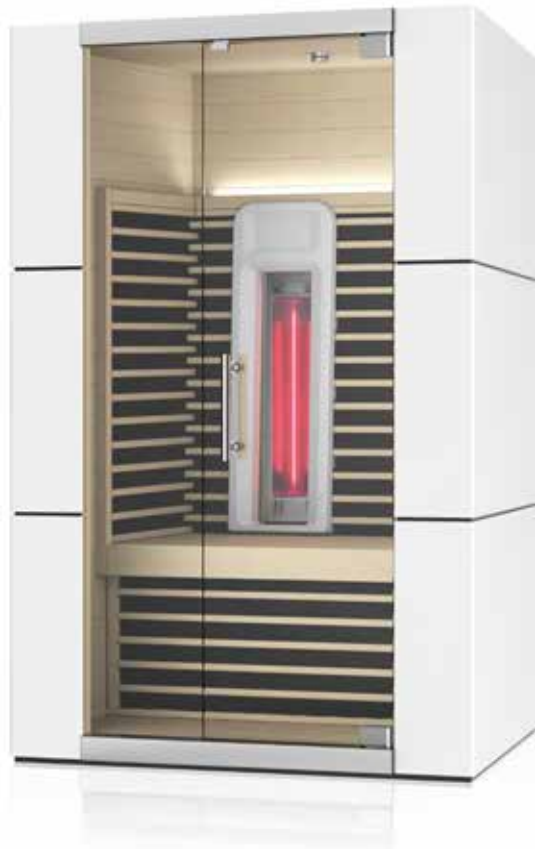

Infrarot – Wärme,
die von innen kommt

Exklusives
Kabinendesign
Komfortable
Rückenlehne
Vollspektrumstrahler
im Rücken
Innovative
Steuerung

Veegee
by **saunalux**

...Wellness aus Licht und Wärme

V1000

V2000

- Ausgangsleistung: 1700 W
- Kabinengröße: 1000*1050*1950 mm (B*T*H)
- 1 Vollspektrumstrahler 350 W
mit Leistungsregler hinter der Rückenlehne

- Ausgangsleistung: 2100 W
- Kabinengröße: 1350*1050*1950 mm (B*T*H)
- 2 Vollspektrumstrahler 350 W
mit Leistungsregler hinter der Rückenlehne

V1000 / V2000 • Leistungsaufnahme: 230 V • Außen: mattweißer Formguss aus Kunststoff • Innen: Hemlock Fasebrett, 10 mm stark • IR-Anteile: A: 21,5 %, B: 55,94 %, C: 22,22 % • Zusätzliche Karbonfolie im Rückenbereich • Exklusive Rückenlehne • Linke und rechte Seitenwände mit Karbonfolien • Beinwärmeelement unter der Bank • Fußbodenheizung • LED Farblichtleiste mit RGB über Fernbedienung regelbar • Innenliegende Steuerung mit Touchfunktion inkl. • MP3 Musikanlage mit Radio und Bluetoothfunktion • Edelstahlgriff • Abluftöffnung mit Alu-Lüftungsschieber