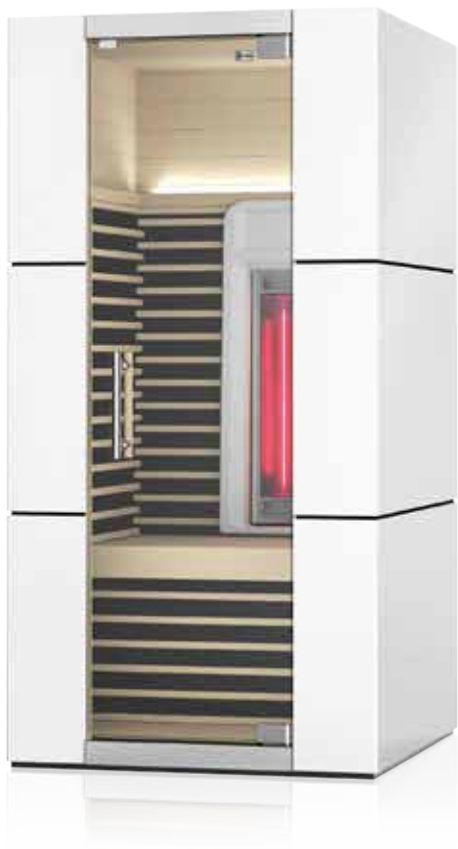

Infrarot – Wärme,
die von innen kommt

Exklusives
Kabinendesign
Komfortable
Rückenlehne
Vollspektrumstrahler
im Rücken
Innovative
Steuerung

Veegee
by **saunalux**

...Wellness aus Licht und Wärme

V1000

V2000

- Ausgangsleistung: 1700 W
- Kabinengröße: 1000*1050*1950 mm (B*T*H)
- 1 Vollspektrumstrahler 350 W
mit Leistungsregler hinter der Rückenlehne

- Ausgangsleistung: 2100 W
- Kabinengröße: 1350*1050*1950 mm (B*T*H)
- 2 Vollspektrumstrahler 350 W
mit Leistungsregler hinter der Rückenlehne

V1000 / V2000 • Leistungsaufnahme: 230 V • Außen: mattweißer Formguss aus Kunststoff • Innen: Hemlock Fasebrett, 10 mm stark • IR-Anteile: A: 21,5 %, B: 55,94 %, C: 22,22 % • Zusätzliche Karbonfolie im Rückenbereich • Exklusive Rückenlehne • Linke und rechte Seitenwände mit Karbonfolien • Beinwärmeelement unter der Bank • Fußbodenheizung • LED Farblichtleiste mit RGB über Fernbedienung regelbar • Innenliegende Steuerung mit Touchfunktion inkl. • MP3 Musikanlage mit Radio und Bluetoothfunktion • Edelstahlgriff • Abluftöffnung mit Alu-Lüftungsschieber